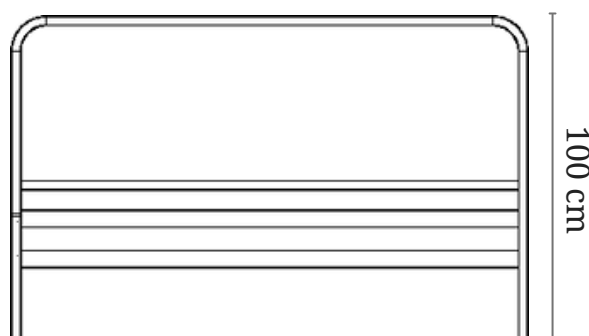

LKS90

Łóżko z kwadratowym zagłówkiem
przystosowane pod materac o
wymiarach 90x200

PARAMETRY

Szerokość	90.6 cm
Długość	204.6 cm
Dostępne kolory	czarny, szary, biały, złoty, ecru

LKS120

Łóżko z kwadratowym zagłówkiem
przystosowane pod materac o
wymiarach 120x200

PARAMETRY

Szerokość	120.6 cm
Długość	204.6 cm
Dostępne kolory	czarny, szary, biały, złoty, ecru

LKS140

Łóżko z kwadratowym zagłówkiem
przystosowane pod materac o
wymiarach 140x200

PARAMETRY

Szerokość	140.6 cm
Długość	204.6 cm
Dostępne kolory	czarny, szary, biały, złoty, ecru

LK0100

Łóżko z zaokrąglonym zagłówkiem
przystosowane pod materac o
wymiarach 100x200

PARAMETRY

Szerokość	100.6 cm
Długość	206.6 cm
Dostępne kolory	czarny, szary, biały, złoty, ecru

LK0160

Łóżko z zaokrąglonym zagłówkiem
przystosowane pod materac o
wymiarach 160x200

PARAMETRY

Szerokość	160.6 cm
Długość	206.6 cm
Dostępne kolory	czarny, szary, biały, złoty, ecru

DOSTĘPNE WZORY ZAGŁÓWKÓW ŁÓŻEK

Oprócz zagłówek z litej blachy bez wypełnienia, oferujemy szereg wzorów. Poniższe wzory zagłówek można zastosować do każdego z oferowanych przez nas łózek.