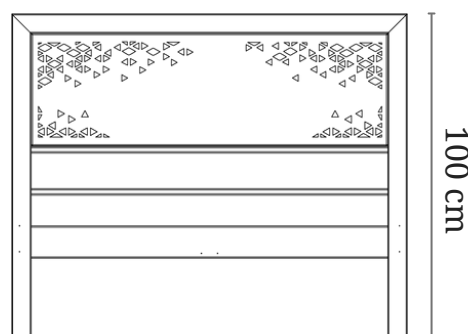

LKS90

Łóżko z kwadratowym zagłówkiem
przystosowane pod materac o
wymiarach 90x200

PARAMETRY

Szerokość	90.6 cm
Długość	204.6 cm
Dostępne kolory	czarny, szary, biały, złoty, ecru

LKS120

Łóżko z kwadratowym zagłówkiem
przystosowane pod materac o
wymiarach 120x200

PARAMETRY

Szerokość	120.6 cm
Długość	204.6 cm
Dostępne kolory	czarny, szary, biały, złoty, ecru

LKS140

Łóżko z kwadratowym zagłówkiem
przystosowane pod materac o
wymiarach 140x200

PARAMETRY

Szerokość	140.6 cm
Długość	204.6 cm
Dostępne kolory	czarny, szary, biały, złoty, ecru

LK0100

Łóżko z zaokrąglonym zagłówkiem
przystosowane pod materac o
wymiarach 100x200

PARAMETRY

Szerokość	100.6 cm
Długość	206.6 cm
Dostępne kolory	czarny, szary, biały, złoty, ecru

LK0160

Łóżko z zaokrąglonym zagłówkiem
przystosowane pod materac o
wymiarach 160x200