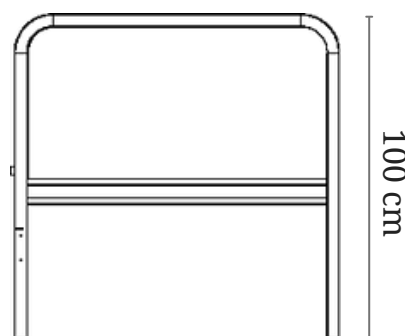

LKS90

Łóżko z kwadratowym zagłówkiem
przystosowane pod materac o
wymiarach 90x200

PARAMETRY

Szerokość	90.6 cm
Długość	204.6 cm
Dostępne kolory	czarny, szary, biały, złoty, ecru

LKS120

Łóżko z kwadratowym zagłówkiem
przystosowane pod materac o
wymiarach 120x200

PARAMETRY

Szerokość	120.6 cm
Długość	204.6 cm
Dostępne kolory	czarny, szary, biały, złoty, ecru

LKS140

Łóżko z kwadratowym zagłówkiem
przystosowane pod materac o
wymiarach 140x200

PARAMETRY

Szerokość	140.6 cm
Długość	204.6 cm
Dostępne kolory	czarny, szary, biały, złoty, ecru

LK0100

Łóżko z zaokrąglonym zagłówkiem
przystosowane pod materac o
wymiarach 100x200

PARAMETRY

Szerokość	100.6 cm
Długość	206.6 cm
Dostępne kolory	czarny, szary, biały, złoty, ecru

LK0160

Łóżko z zaokrąglonym zagłówkiem
przystosowane pod materac o
wymiarach 160x200

PARAMETRY

Szerokość	160.6 cm
Długość	206.6 cm
Dostępne kolory	czarny, szary, biały, złoty, ecru

DOSTĘPNE WZORY ZAGŁÓWKÓW ŁÓŻEK

Oprócz zagłówek z litej blachy bez wypełnienia, oferujemy szereg wzorów. Poniższe wzory zagłówek można zastosować do każdego z oferowanych przez nas łózek.