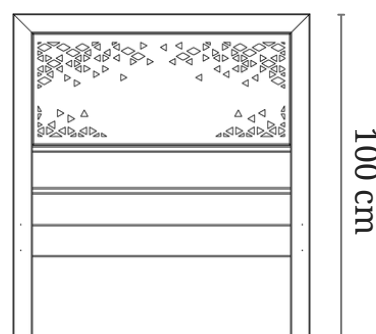

LKS90

Łóżko z kwadratowym zagłówkiem
przystosowane pod materac o
wymiarach 90x200

PARAMETRY

Szerokość	90.6 cm
Długość	204.6 cm
Dostępne kolory	czarny, szary, biały, złoty, ecru

LKS120

Łóżko z kwadratowym zagłówkiem
przystosowane pod materac o
wymiarach 120x200

PARAMETRY

Szerokość	120.6 cm
Długość	204.6 cm
Dostępne kolory	czarny, szary, biały, złoty, ecru

LKS140

Łóżko z kwadratowym zagłówkiem
przystosowane pod materac o
wymiarach 140x200

PARAMETRY

Szerokość	140.6 cm
Długość	204.6 cm
Dostępne kolory	czarny, szary, biały, złoty, ecru