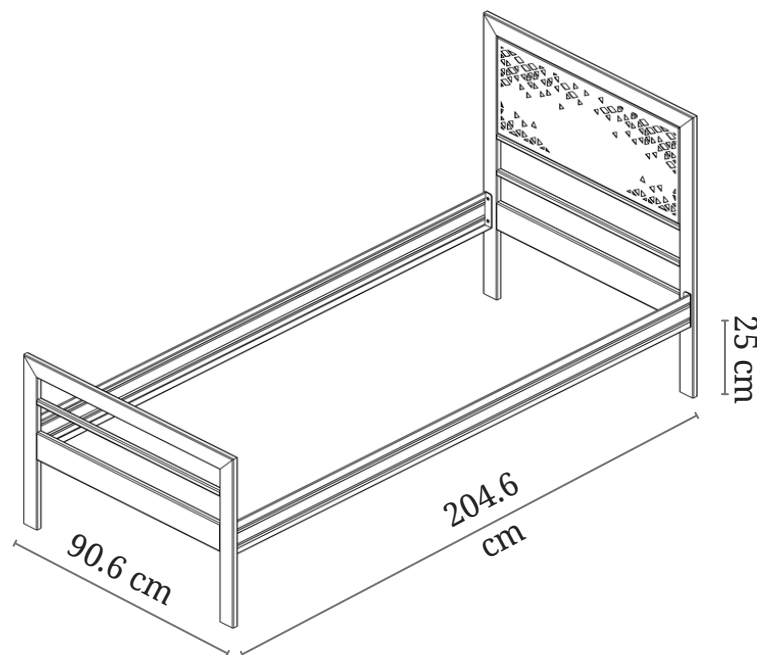

LKS90

Łóżko z kwadratowym zagłówkiem
przystosowane pod materac o
wymiarach 90x200

PARAMETRY

Szerokość	90.6 cm
Długość	204.6 cm
Dostępne kolory	czarny, szary, biały, złoty, ecru

LKS120

Łóżko z kwadratowym zagłówkiem
przystosowane pod materac o
wymiarach 120x200

PARAMETRY

Szerokość	120.6 cm
Długość	204.6 cm
Dostępne kolory	czarny, szary, biały, złoty, ecru

LKS140

Łóżko z kwadratowym zagłówkiem
przystosowane pod materac o
wymiarach 140x200

PARAMETRY

Szerokość	140.6 cm
Długość	204.6 cm
Dostępne kolory	czarny, szary, biały, złoty, ecru

LK0100

Łóżko z zaokrąglonym zagłówkiem
przystosowane pod materac o
wymiarach 100x200

PARAMETRY

Szerokość	100.6 cm
Długość	206.6 cm
Dostępne kolory	czarny, szary, biały, złoty, ecru

LK0160

Łóżko z zaokrąglonym zagłówkiem
przystosowane pod materac o
wymiarach 160x200