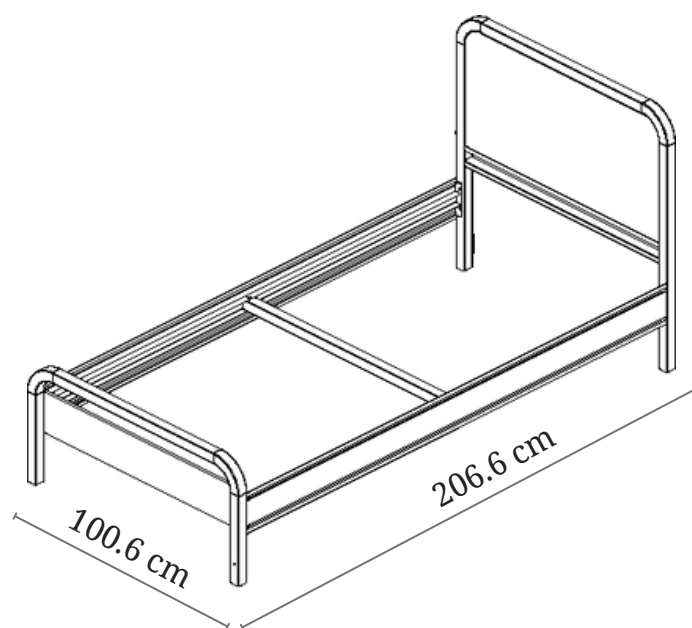

LKS90

Łóżko z kwadratowym zagłówkiem
przystosowane pod materac o
wymiarach 90x200

PARAMETRY

Szerokość	90.6 cm
Długość	204.6 cm
Dostępne kolory	czarny, szary, biały, złoty, ecru

LKS120

Łóżko z kwadratowym zagłówkiem
przystosowane pod materac o
wymiarach 120x200

PARAMETRY

Szerokość	120.6 cm
Długość	204.6 cm
Dostępne kolory	czarny, szary, biały, złoty, ecru

LKS140

Łóżko z kwadratowym zagłówkiem
przystosowane pod materac o
wymiarach 140x200

PARAMETRY

Szerokość	140.6 cm
Długość	204.6 cm
Dostępne kolory	czarny, szary, biały, złoty, ecru

LK0100

Łóżko z zaokrąglonym zagłówkiem
przystosowane pod materac o
wymiarach 100x200

PARAMETRY

Szerokość	100.6 cm
Długość	206.6 cm
Dostępne kolory	czarny, szary, biały, złoty, ecru

LK0160

Łóżko z zaokrąglonym zagłówkiem
przystosowane pod materac o
wymiarach 160x200