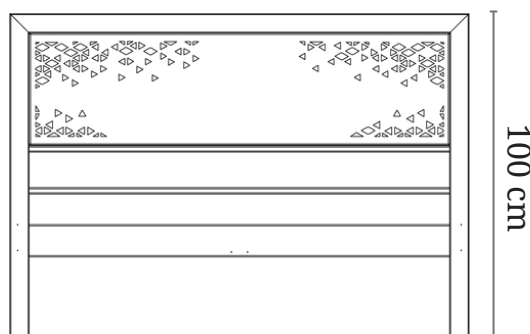

LKS90

Łóżko z kwadratowym zagłówkiem
przystosowane pod materac o
wymiarach 90x200

PARAMETRY

Szerokość	90.6 cm
Długość	204.6 cm
Dostępne kolory	czarny, szary, biały, złoty, ecru

LKS120

Łóżko z kwadratowym zagłówkiem
przystosowane pod materac o
wymiarach 120x200

PARAMETRY

Szerokość	120.6 cm
Długość	204.6 cm
Dostępne kolory	czarny, szary, biały, złoty, ecru

LKS140

Łóżko z kwadratowym zagłówkiem
przystosowane pod materac o
wymiarach 140x200

PARAMETRY

Szerokość	140.6 cm
Długość	204.6 cm
Dostępne kolory	czarny, szary, biały, złoty, ecru

LK0100

Łóżko z zaokrąglonym zagłówkiem
przystosowane pod materac o
wymiarach 100x200

PARAMETRY

Szerokość	100.6 cm
Długość	206.6 cm
Dostępne kolory	czarny, szary, biały, złoty, ecru

LK0160

Łóżko z zaokrąglonym zagłówkiem
przystosowane pod materac o
wymiarach 160x200