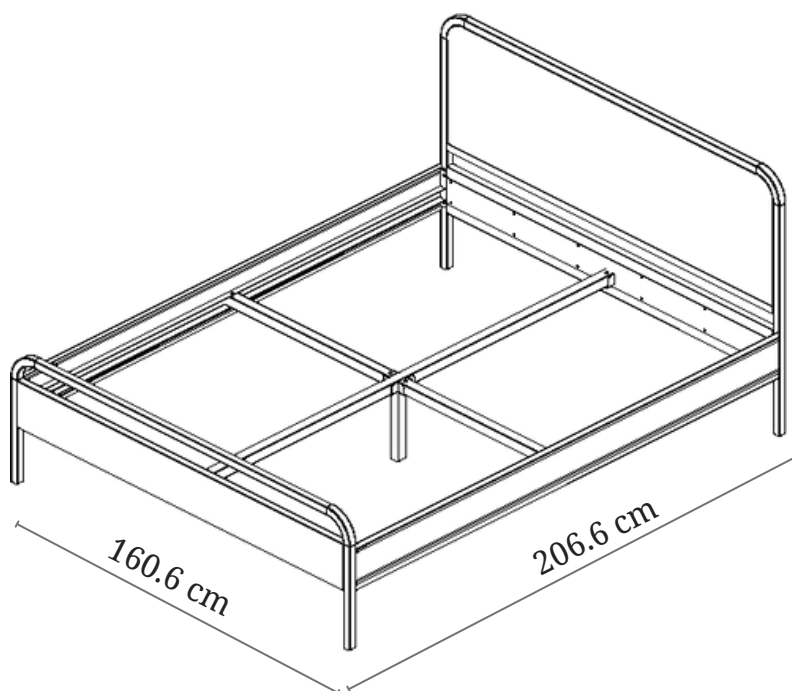

PARAMETRY

Szerokość	120.6 cm
Długość	204.6 cm
Dostępne kolory	czarny, szary, biały, złoty, ecru

LKS140

Łóżko z kwadratowym zagłówkiem
przystosowane pod materac o
wymiarach 140x200

PARAMETRY

Szerokość	140.6 cm
Długość	204.6 cm
Dostępne kolory	czarny, szary, biały, złoty, ecru

LK0100

Łóżko z zaokrąglonym zagłówkiem
przystosowane pod materac o
wymiarach 100x200

PARAMETRY

Szerokość	100.6 cm
Długość	206.6 cm
Dostępne kolory	czarny, szary, biały, złoty, ecru

LK0160

Łóżko z zaokrąglonym zagłówkiem
przystosowane pod materac o
wymiarach 160x200

PARAMETRY

Szerokość	160.6 cm
Długość	206.6 cm
Dostępne kolory	czarny, szary, biały, złoty, ecru

DOSTĘPNE WZORY ZAGŁÓWKÓW ŁÓŻEK

Oprócz zagłówek z litej blachy bez wypełnienia, oferujemy szereg wzorów. Poniższe wzory zagłówek można zastosować do każdego z oferowanych przez nas łózek.