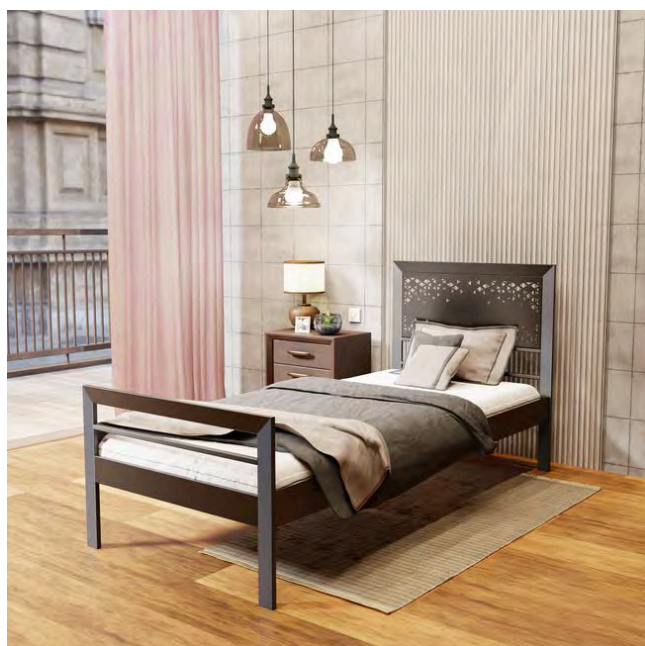

LKS90

Łóżko z kwadratowym zagłówkiem
przystosowane pod materac o
wymiarach 90x200

PARAMETRY

Szerokość	90.6 cm
Długość	204.6 cm
Dostępne kolory	czarny, szary, biały, złoty, ecru

LKS120

Łóżko z kwadratowym zagłówkiem
przystosowane pod materac o
wymiarach 120x200