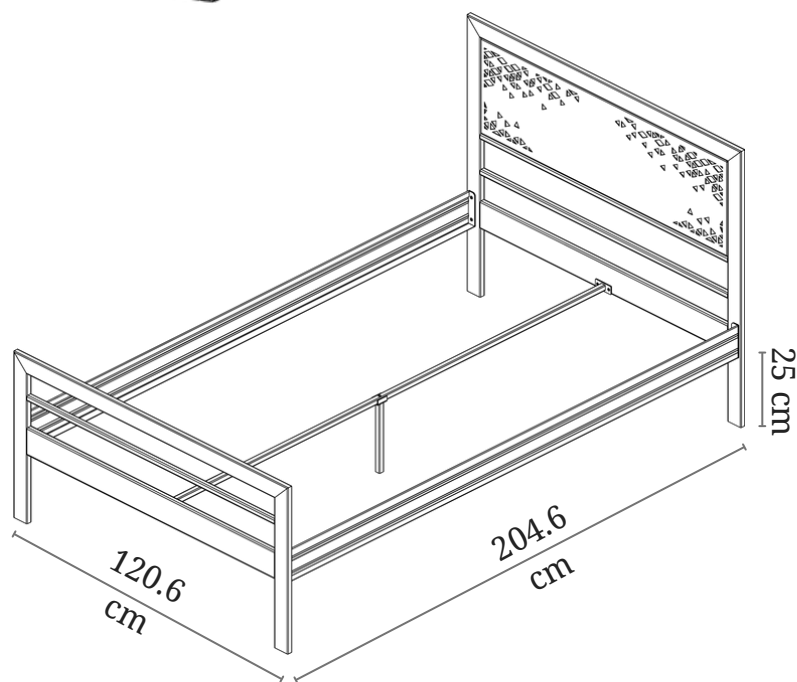

LKS90

Łóżko z kwadratowym zagłówkiem
przystosowane pod materac o
wymiarach 90x200

PARAMETRY

Szerokość	90.6 cm
Długość	204.6 cm
Dostępne kolory	czarny, szary, biały, złoty, ecru

LKS120

Łóżko z kwadratowym zagłówkiem
przystosowane pod materac o
wymiarach 120x200

PARAMETRY

Szerokość	120.6 cm
Długość	204.6 cm
Dostępne kolory	czarny, szary, biały, złoty, ecru

LKS140

Łóżko z kwadratowym zagłówkiem
przystosowane pod materac o
wymiarach 140x200

PARAMETRY

Szerokość	140.6 cm
Długość	204.6 cm
Dostępne kolory	czarny, szary, biały, złoty, ecru

LK0100

Łóżko z zaokrąglonym zagłówkiem
przystosowane pod materac o
wymiarach 100x200

PARAMETRY

Szerokość	100.6 cm
Długość	206.6 cm
Dostępne kolory	czarny, szary, biały, złoty, ecru

LK0160

Łóżko z zaokrąglonym zagłówkiem
przystosowane pod materac o
wymiarach 160x200