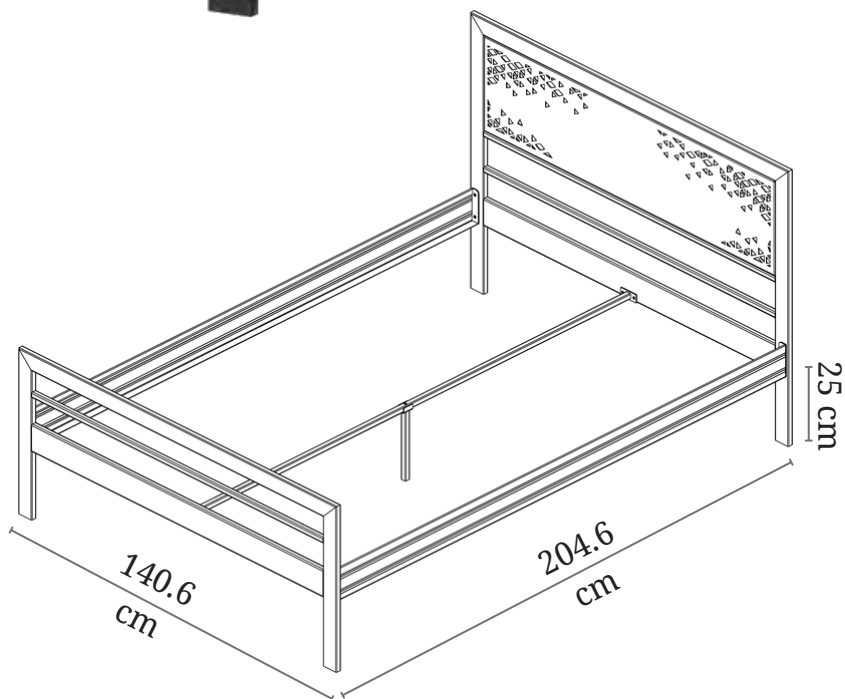

LKS90

Łóżko z kwadratowym zagłówkiem
przystosowane pod materac o
wymiarach 90x200

PARAMETRY

Szerokość	90.6 cm
Długość	204.6 cm
Dostępne kolory	czarny, szary, biały, złoty, ecru

LKS120

Łóżko z kwadratowym zagłówkiem
przystosowane pod materac o
wymiarach 120x200

PARAMETRY

Szerokość	120.6 cm
Długość	204.6 cm
Dostępne kolory	czarny, szary, biały, złoty, ecru

LKS140

Łóżko z kwadratowym zagłówkiem
przystosowane pod materac o
wymiarach 140x200

PARAMETRY

Szerokość	140.6 cm
Długość	204.6 cm
Dostępne kolory	czarny, szary, biały, złoty, ecru

LK0100

Łóżko z zaokrąglonym zagłówkiem
przystosowane pod materac o
wymiarach 100x200

PARAMETRY

Szerokość	100.6 cm
Długość	206.6 cm
Dostępne kolory	czarny, szary, biały, złoty, ecru

LK0160

Łóżko z zaokrąglonym zagłówkiem
przystosowane pod materac o
wymiarach 160x200